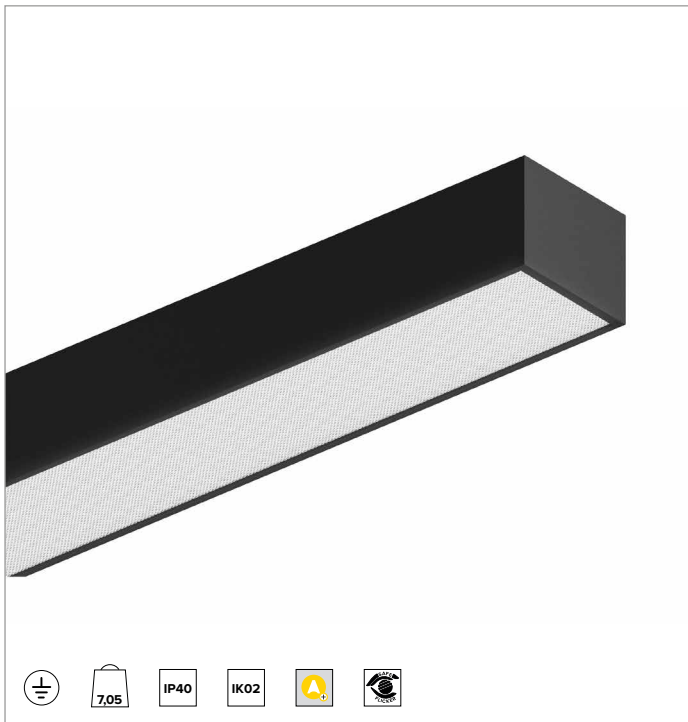

T025MX940ELDB | LOGICO EASY Stand Alone 100 - UGR19
Luminaria lineal de LED stand alone para instalaciones a plafón o en suspensión

		4000K	H(m)	D(m)	E _{max} (lx)
		Ra90		88°	
		Fixture Power	58W	1	1.94
		Source Flux	4636lm	2	3.88
		Fixture Flux	4636lm	3	5.83
		Efficacy	80lm/W	4	7.77
G0301	I _{max} =525cd/klm	I _{max}	2432cd	5	9.71

CCT nominal: 4000K

Duración útil (L80/B10): 100000h tq +25°C

CARACTERÍSTICAS LUMINOTÉCNICAS

Emisión directa. Luz controlada. Ópticas UGR19: sistema óptico compuesto por reflector de acero con revestimiento en polímero blanco y pantalla difusora de cierre UGR (UGR<19 y L65<3000 cd/m² EN-12464-1).

Emisión: DIRECTA

Óptica: REFLECTOR

Eficiencia óptica: 100%

Flujo luminaria: 4636lm

Rendimiento luminoso: 80lm/W

Seguridad fotobiológica: Conforme al grupo de riesgo RG0 (Riesgo Exento)

CARACTERÍSTICAS MECÁNICAS

Cuerpo de aluminio extruido pintado de sección 100mm y tapas finales de policarbonato. Pantalla superior de cierre de PVC negro.

Color y acabado: Negro

Dimensiones: L=2340mm

Peso: 7,05Kg

Versión: LINEAL

Grado de protección: IP40