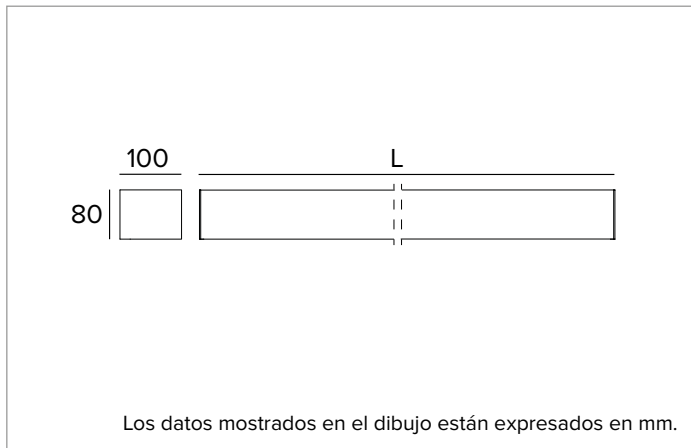

T025MX940ELDB | LOGICO EASY Stand Alone 100 - UGR19
Luminaria lineal de LED stand alone para instalaciones a plafón o en suspensión

		4000K	H(m)	D(m)	E _{max} (lx)
		Ra90		88°	
		Fixture Power	58W	1	1.94
		Source Flux	4636lm	2	3.88
		Fixture Flux	4636lm	3	5.83
		Efficacy	80lm/W	4	7.77
G0301	I _{max} =525cd/klm	I _{max}	2432cd	5	9.71

Cuerpo de aluminio extruido pintado de sección 100mm y tapas finales de policarbonato. Pantalla superior de cierre de PVC negro.

Color y acabado: Negro

Dimensiones: L=2340mm

Peso: 7,05Kg

Versión: LINEAL

Grado de protección: IP40